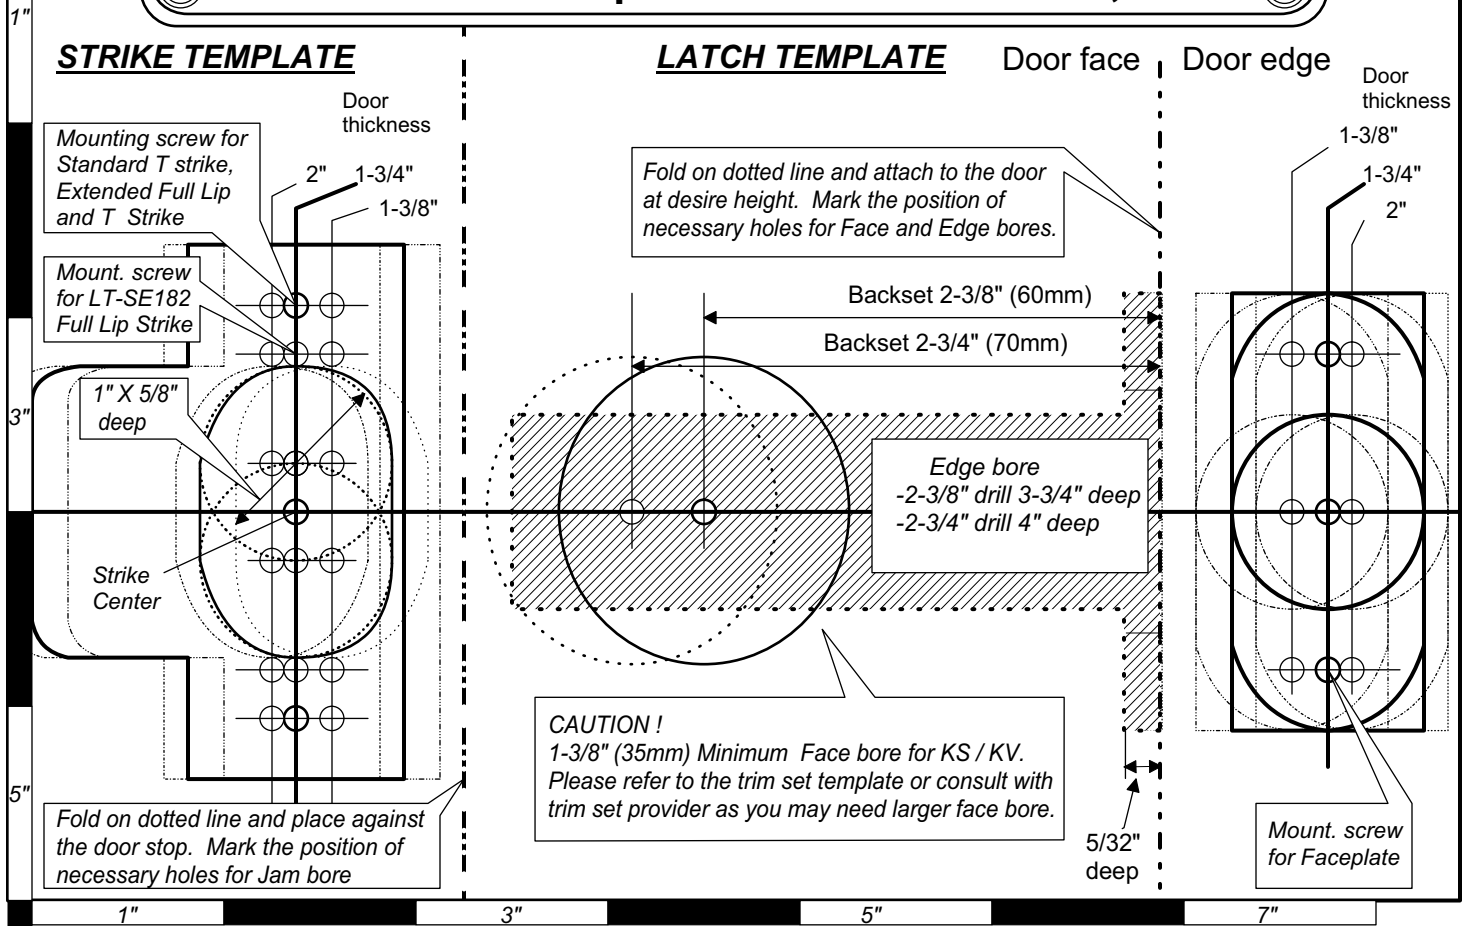

Installation Template For LT793 / 796 KS,KV

STRIKE TEMPLATE

LATCH TEMPLATE

Door face

Door edge

Door thickness

Installation Template For LT793 / 796 KS,KV

LATCH TEMPLATE

STRIKE TEMPLATE